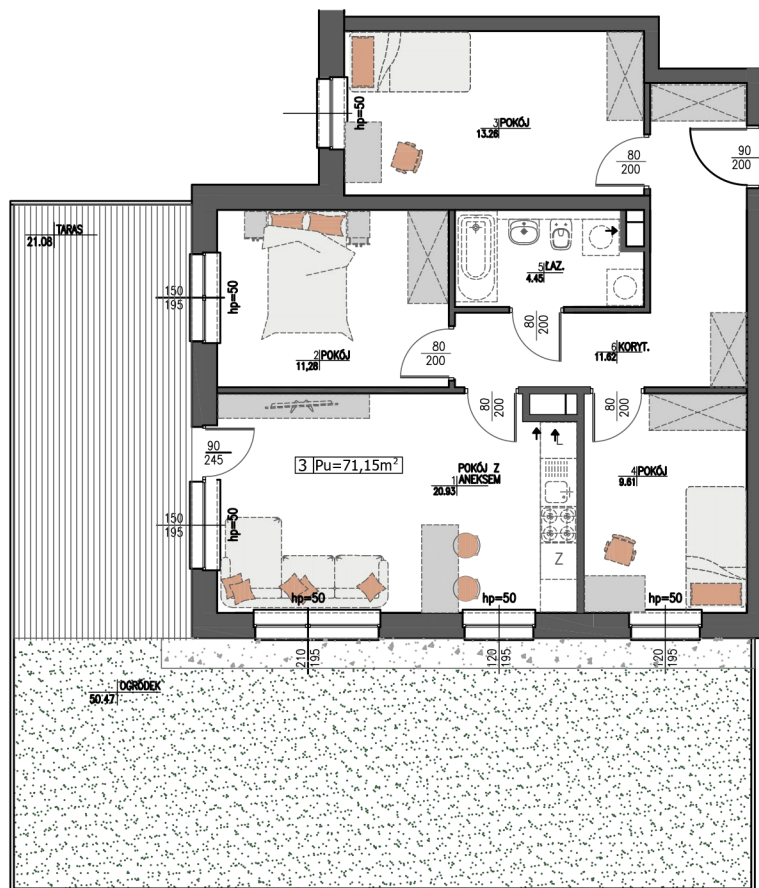

Budynek: **B2** Piętro: **0** Mieszkanie **M3**

UWAGA: Prezentowane umeblowanie jest przykładowe i nie stanowi wyposażenia lokalu

Zestawienie powierzchni:

1 Pokój z aneksem kuch.	20,93 m²
2 Pokój	11,28 m²
3 Pokój	13,26 m²
4 Pokój	9,61 m²
5 Łazienka	4,45 m²
Korytarz	11,62 m²
Powierzchnia użytkowa:	71,15 m²
Ilość pokoi:	4