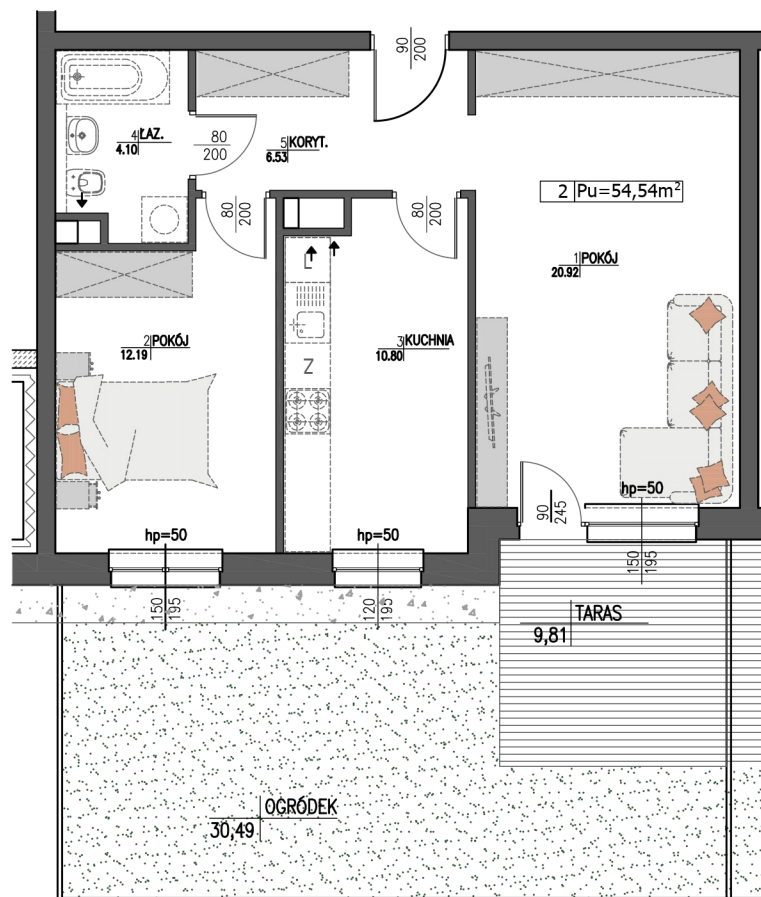

Budynek: **B2** Piętro: **0** Mieszkanie **M2**

UWAGA: Prezentowane meblowanie jest przykładowe i nie stanowi wyposażenia lokalu

Zestawienie powierzchni:

1 Pokój	20,92 m²
2 Pokój	12,19 m²
3 Kuchnia	10,80 m²
4 Łazienka	4,10 m²
5 Korytarz	6,53 m²
Powierzchnia użytkowa:	54,54 m²
Ilość pokoi:	2